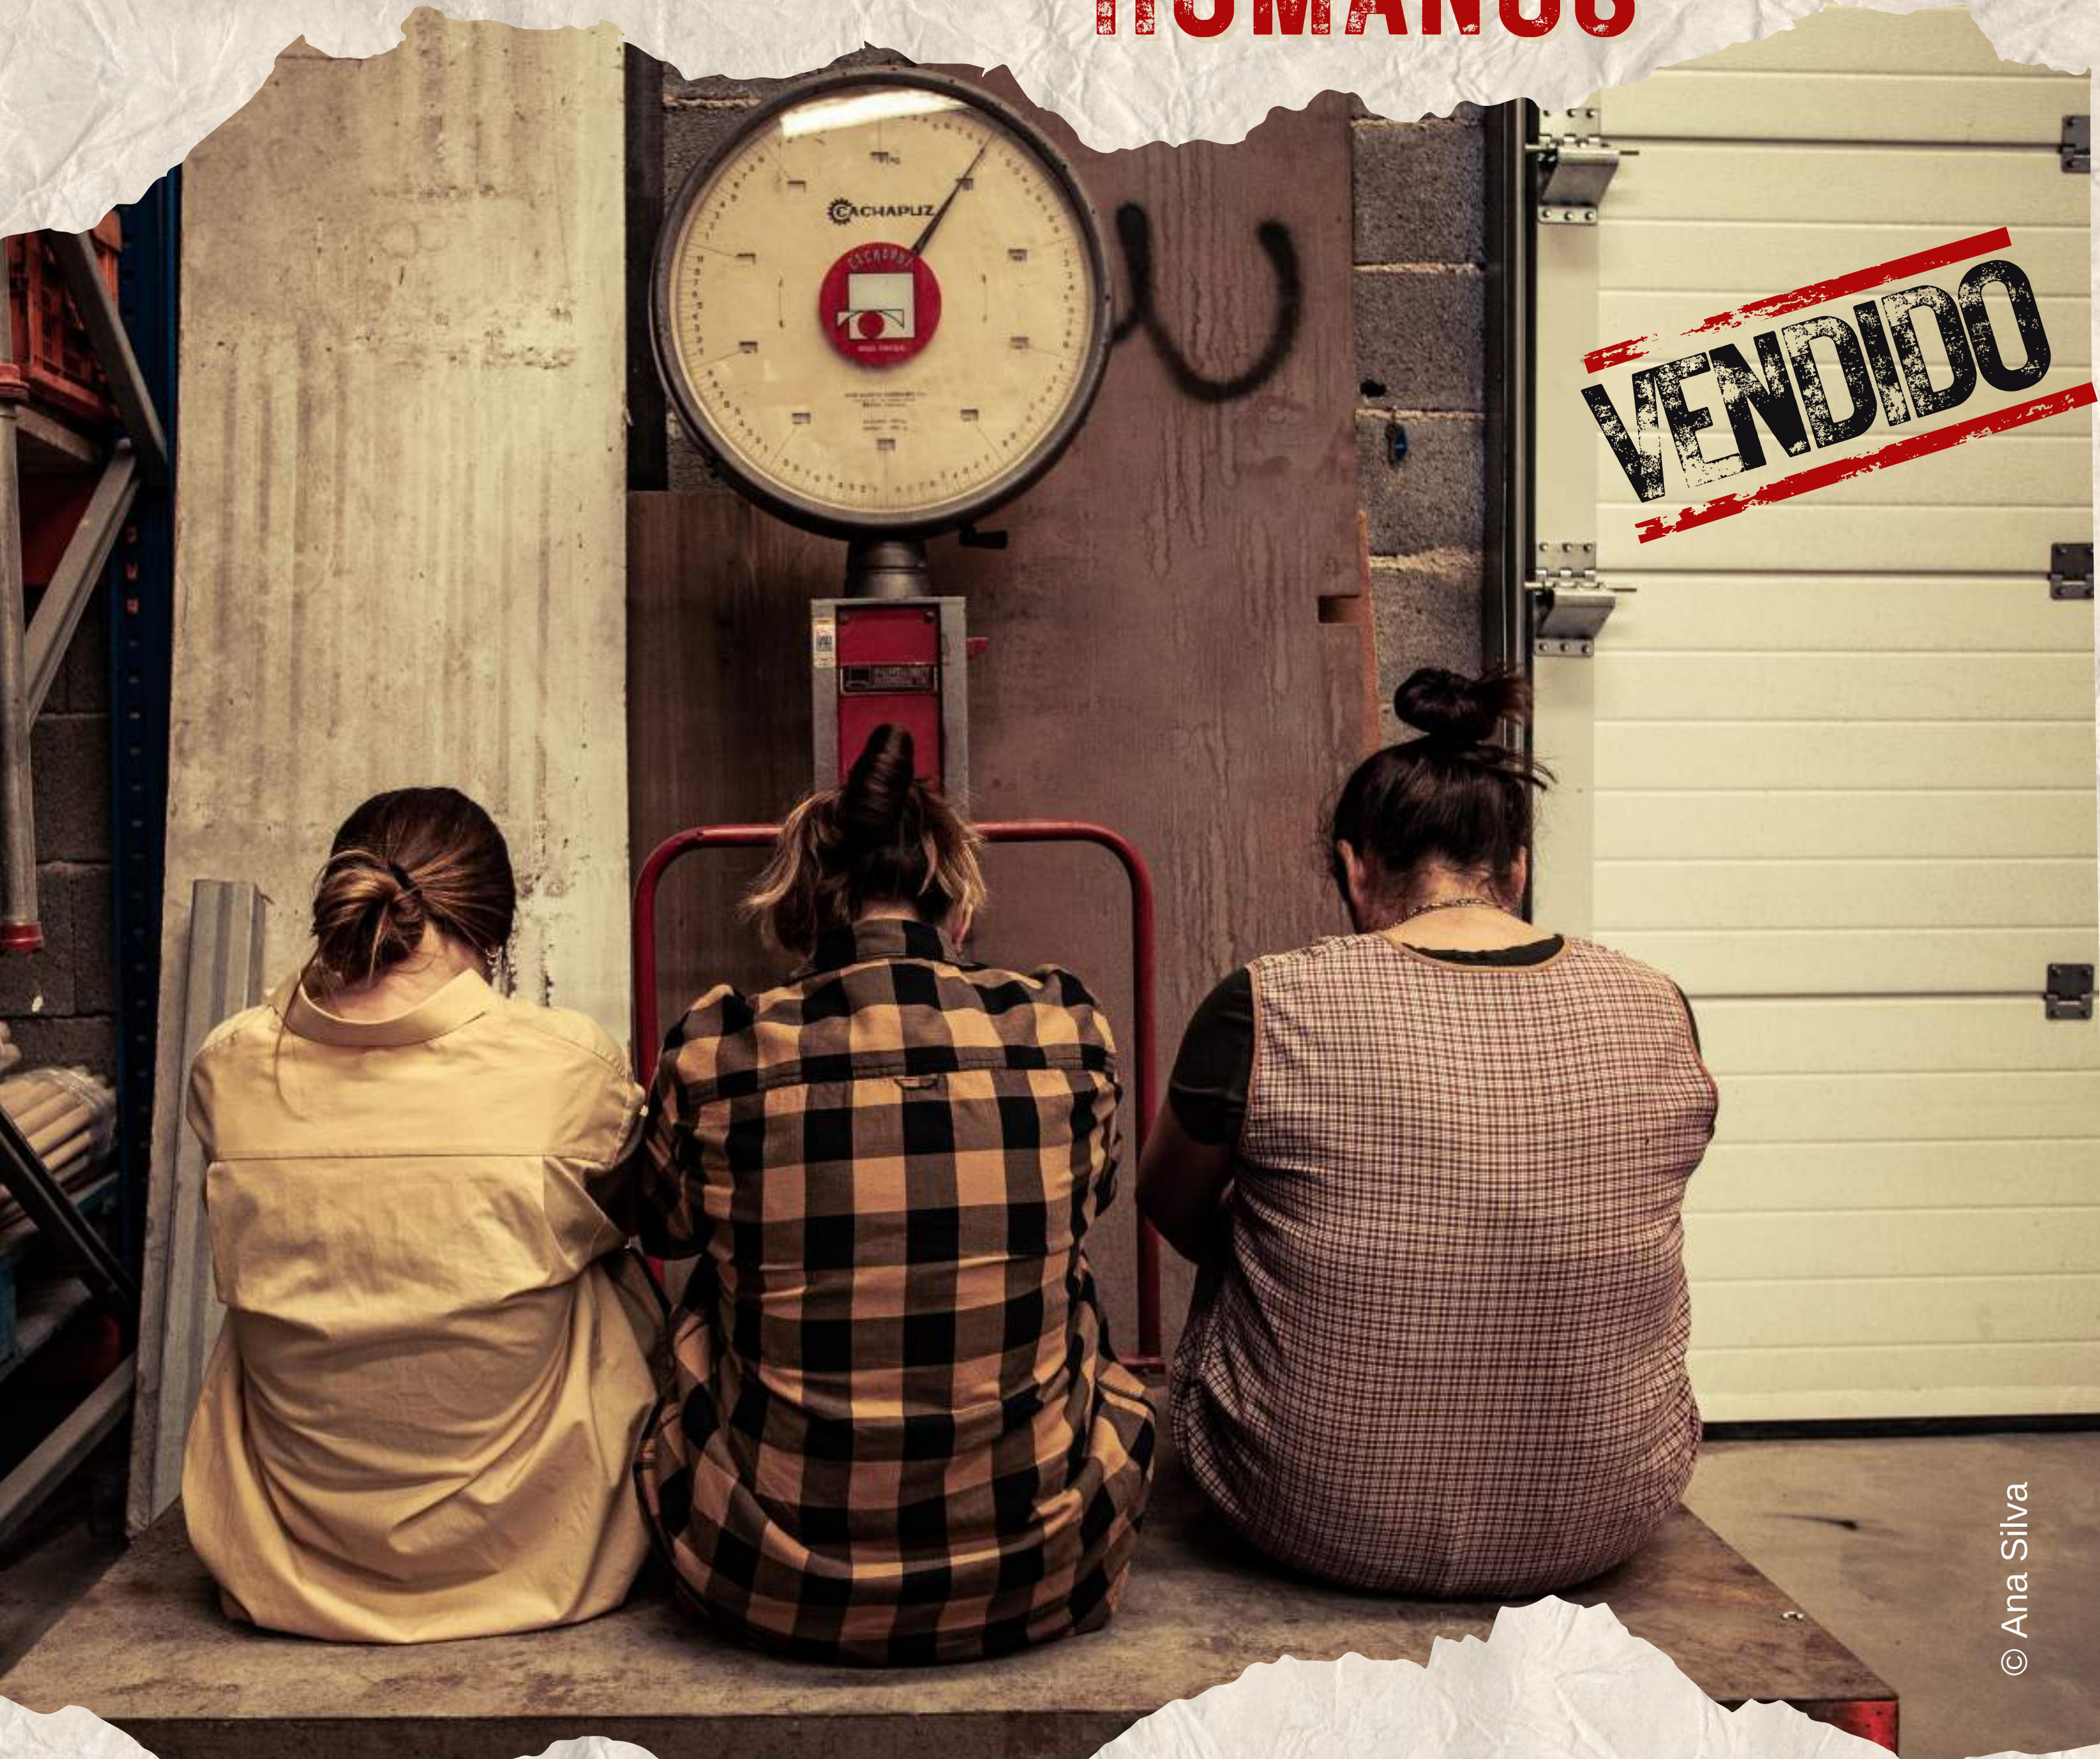

REDE REGIONAL DO CENTRO DE APOIO E PROTEÇÃO
A VÍTIMAS DE **TRÁFICO DE SERES
HUMANOS**

© Ana Silva

NÃO SOU MERCADORIA
#JUNTOSCONTRAOTRÁFICOHUMANO

INFORME-SE E DENUNCIE:

918 654 104 | 961 674 745

REDE REGIONAL DO CENTRO DE APOIO
E PROTEÇÃO A VÍTIMAS DE TRÁFICO DE
SERES HUMANOS